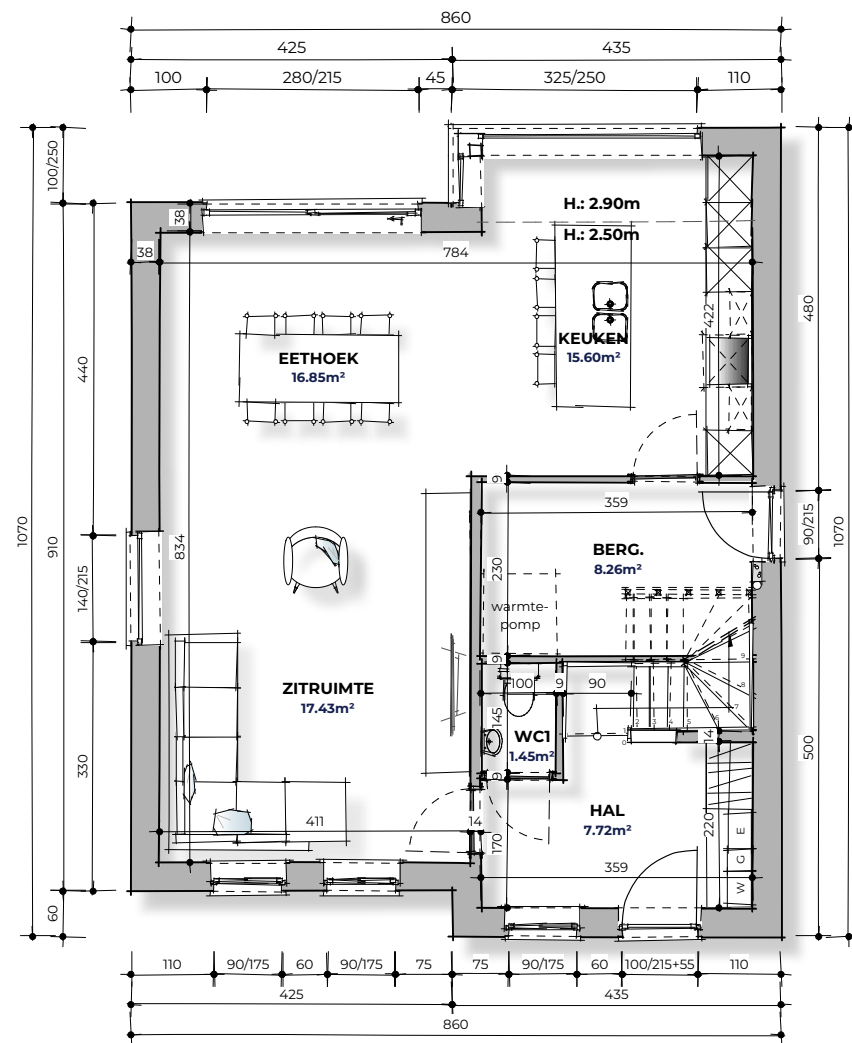

GRONDPLAN - schaal 1/100
bruto-oppervlakte: 85m²

VERDIEPING - schaal 1/100
bruto-oppervlakte: 81m²

ZOLDER - schaal 1/100
bruto-oppervlakte: 51m²

vrijblijvend voorstel voor eventuele inrichting zolder

ZOLDER - schaal 1/100
bruto-oppervlakte: 51m²

VOORGEVEL - schaal 1/100

ZIJGEVEL LINKS - schaal 1/100

ZIJGEVEL RECHTS - schaal 1/100