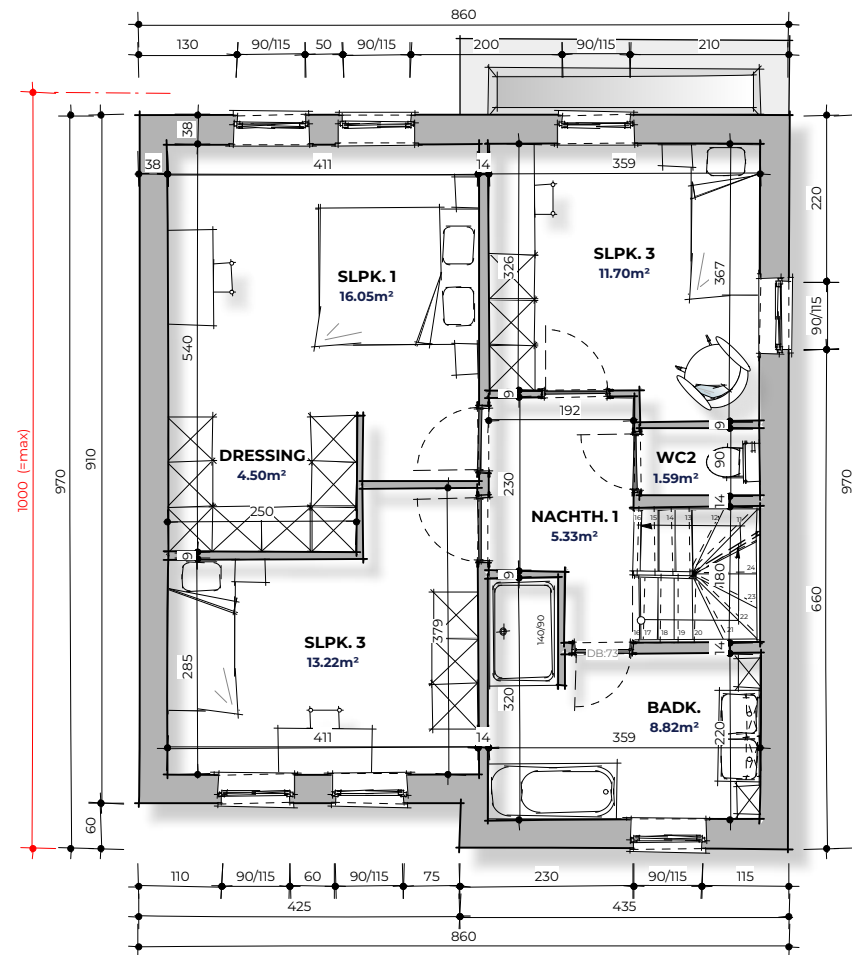

GRONDPLAN - schaal 1/100
bruto-oppervlakte: 85m²

VERDIEPING - schaal 1/100
bruto-oppervlakte: 81m²

ZOLDER - schaal 1/100
bruto-oppervlakte: 51m²

vrijblijvend voorstel voor eventuele inrichting zolder

ZOLDER - schaal 1/100
bruto-oppervlakte: 51m²

VOORGEVEL - schaal 1/100

ZIJGEVEL LINKS - schaal 1/100

ZIJGEVEL RECHTS - schaal 1/100