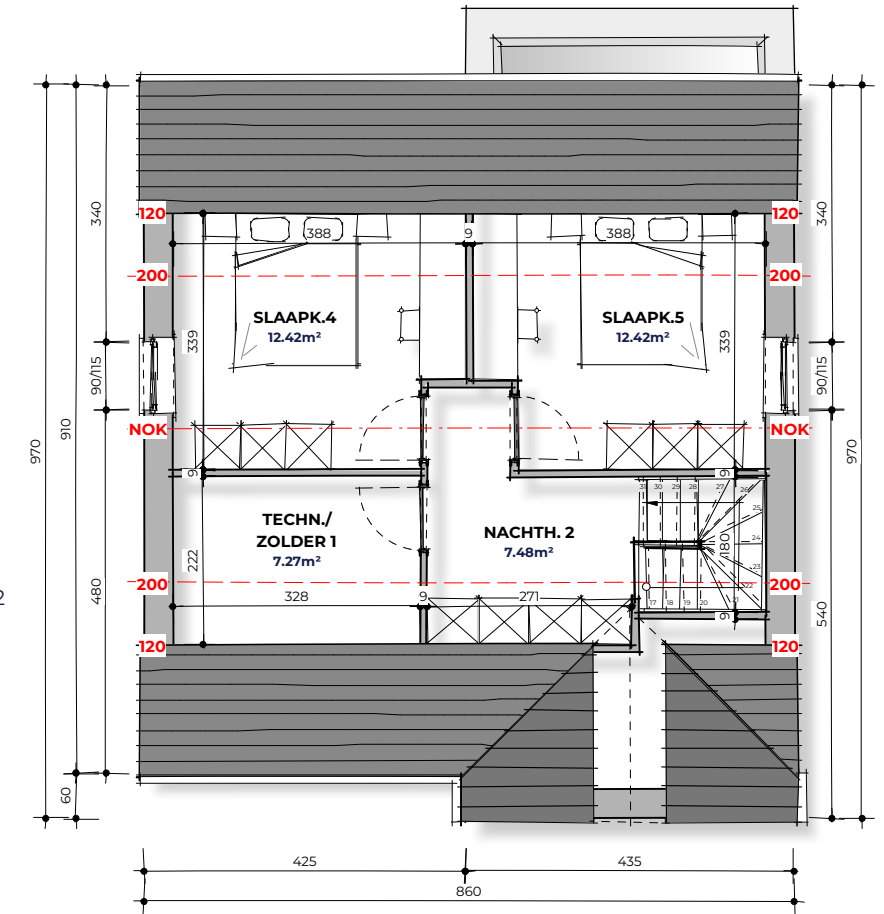

GRONDPLAN - schaal 1/100
bruto-oppervlakte: 85m²

VERDIEPING - schaal 1/100
bruto-oppervlakte: 81m²

ZOLDER - schaal 1/100
bruto-oppervlakte: 51m²

vrijblijvend voorstel voor eventuele inrichting zolder

ZOLDER - schaal 1/100
bruto-oppervlakte: 51m²

VOORGEVEL - schaal 1/100

ZIJGEVEL LINKS - schaal 1/100

ZIJGEVEL RECHTS - schaal 1/100