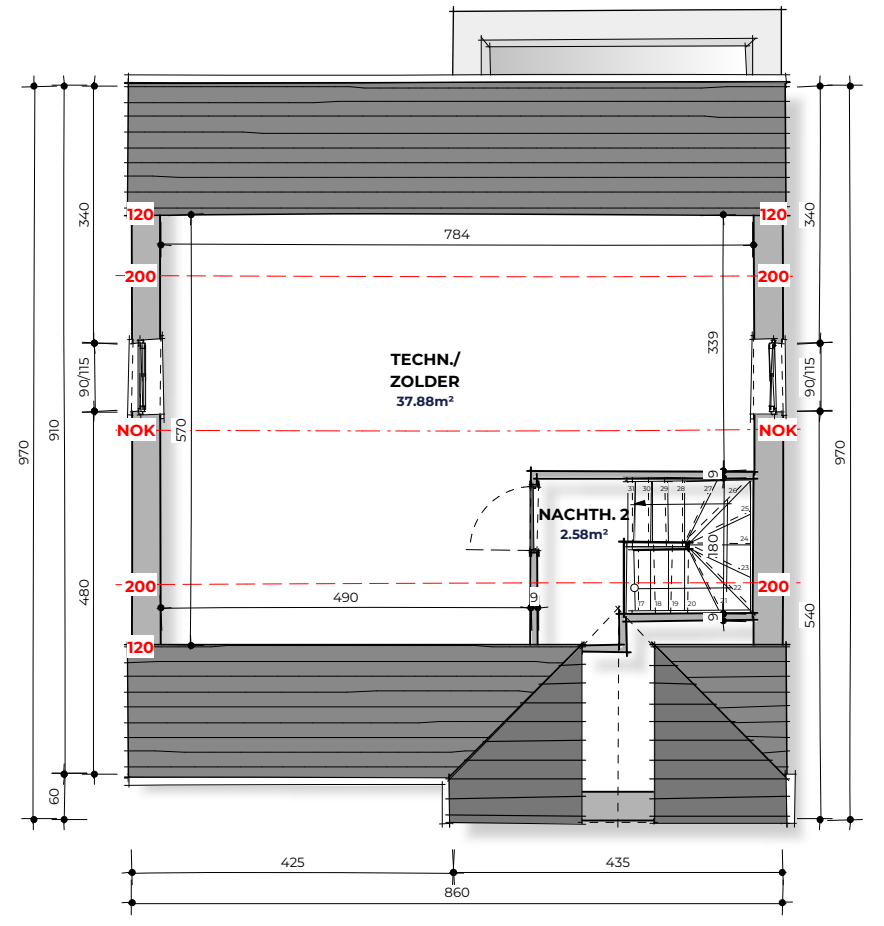

GRONDPLAN - schaal 1/100
bruto-oppervlakte: 85m²

VERDIEPING - schaal 1/100
bruto-oppervlakte: 81m²

ZOLDER - schaal 1/100
bruto-oppervlakte: 51m²

vrijblijvend voorstel voor eventuele inrichting zolder

ZOLDER - schaal 1/100
bruto-oppervlakte: 51m²

VOORGEVEL - schaal 1/100

ZIJGEVEL LINKS - schaal 1/100

ZIJGEVEL RECHTS - schaal 1/100